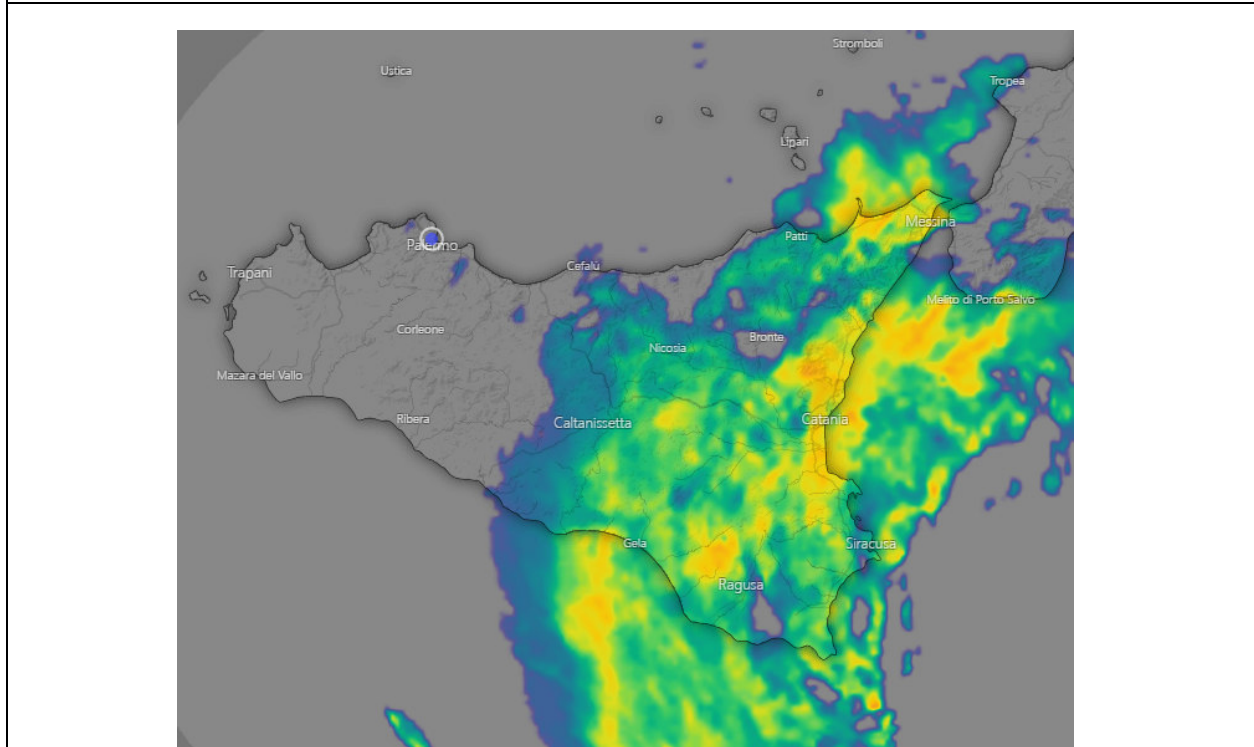

**Aggiornamento monitoraggio meteo del 29/10/2016, ore 10:00**

**AEGIS: Mappa delle precipitazioni (ultime 12h)**

**DEWETRA: Mappa delle precipitazioni (ultime 12h)**

**SIAS: Mappa delle precipitazioni**

**Windy.com: RADAR METEO**

**PROMETEO: Mappa delle nubi**

**PROMETEO: Mappa delle fulminazioni**

Rilevazioni registrate dalle ore 08:30 alle ore 09:00 (ora solare) del 29/10/2021 [\(Elenco\)](#)

Stazione	Umidità	Temp.	Pioggia	Zona	Ente
SIRACUSA_Monasteri	100.0	11.5	8.8	G	SIAS
AUGUSTA_sias	100.0	13.2	6.8 ^	G	SIAS
BUCCHERI	---	10.5	4.2 ^	G	ODA
FLORESTA	---	7.9	3.6 ^	I	ODA
PACHINO_Scivolaneve	100.0	11.2	3.4	F	SIAS
MESSINA ISTITUTO GEOFISICO	---	16.5	3.3 ^	I	ODA
LENTINI_Luppinaro	100.0	13.5	2.8	H	SIAS
CALTAGIRONE_S. Severino	100.0	13.1	2.4 ^	H	SIAS
MAZZARINO_sias	98.9	12.0	2.4 ^	E	SIAS
PALAZZOLO ACREIDE_Poi	89.8	12.0	2.4 ^	G	SIAS
AIDONE_Mazzarina	98.3	12.8	2.2	H	SIAS
FANACO DIGA	---	11.1	2.2 ^	E	ODA
MONTALBANO ELICONA_Polverello	100.0	8.7	2.2 ^	I	SIAS
NOTO	---	---	2.2	G	ODA
SAN CONO	---	---	2.2	E	ODA
BUTERA	---	12.1	2	E	ODA
CIPOLLA SOPRANO	---	---	2 ^	E	ODA
MINEO_sias	100.0	12.7	1.8	H	SIAS
PIAZZA ARMERINA	---	10.7	1.7	E	ODA
COLLE SAN RIZZO	---	---	1.6	I	ODA
GELA_Camera	100.0	13.0	1.6	E	SIAS
PIAZZA ARMERINA_Elsa	100.0	11.2	1.6	E	SIAS
PALAZZOLO ACREIDE	---	11.3	1.5	G	ODA
BRONTE	---	12.2	1.4 ^	H	ODA
BUTERA_Tenutella	96.6	14.6	1.4	E	SIAS
CAMPOBELLO DI LICATA	---	12.3	1.4 ^	E	ODA
CASTELLUCCIO	---	---	1.4	G	ODA
CATENANUOVA	---	---	1.4 ^	H	ODA
RIPOSTO_Praiola	73.4	15.8	1.4 ^	I	SIAS
SANTA CROCE CAMERINA_Finocchiarà	100.0	11.0	1.4	F	SIAS
AGIRA_Mangiagrilli	77.9	12.9	1.2 ^	H	SIAS
MONFORTE S. GIORGIO_C.DA BRUGAZZA	96.7	15.9	1.2 ^	A	SIAS
NICOSIA_S.Andrea	100.0	10.3	1.2	H	SIAS
NISSORIA	---	11.3	1.2 ^	H	ODA

	A	I	H	F	G	E	B	C	D
5 giorni	62	190	65	70	172	30	26	41	49
1 giorno	2	9	15	43	75	14	4	1	3
Adesso	2	8	14	43	65	12	4	1	1
Data e Ora									
29-10-2021 10:17									

Server CFD-Idro: sintesi dati meteo