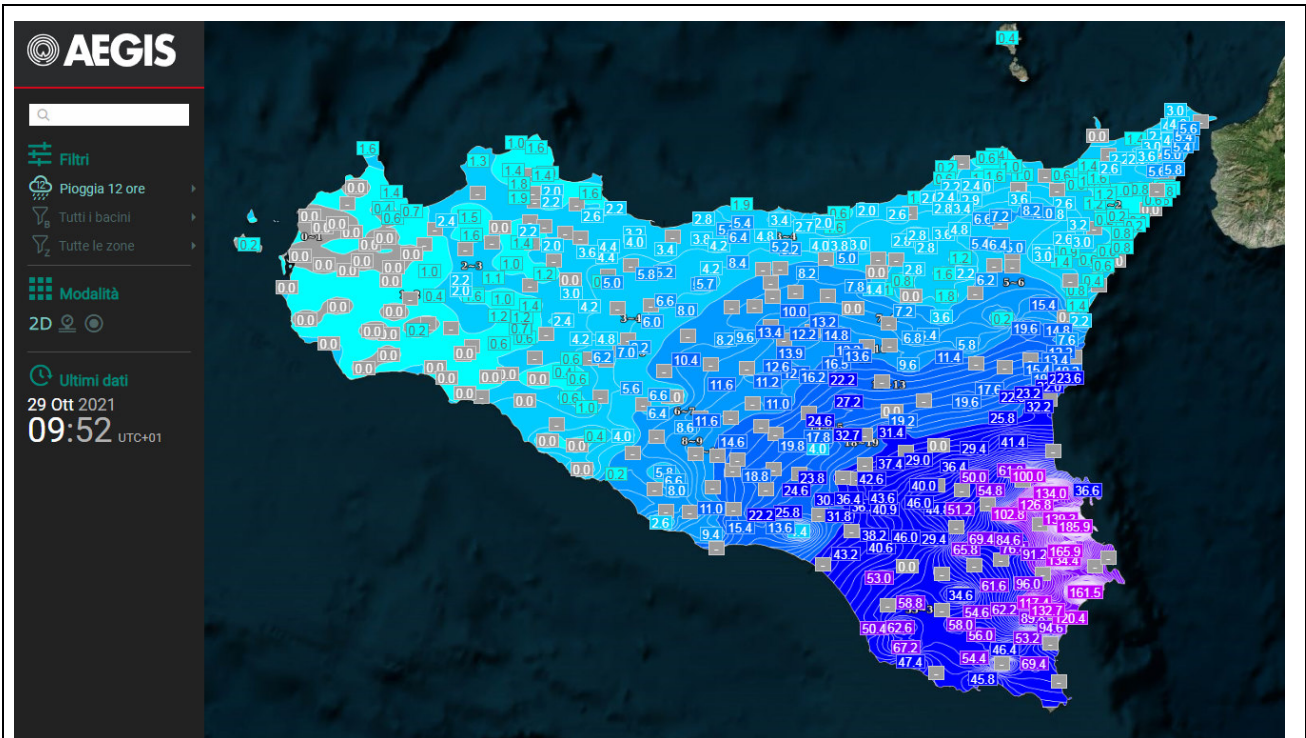

**Aggiornamento monitoraggio meteo del 29/10/2016, ore 10:00**

**AEGIS: Mappa delle precipitazioni (ultime 12h)**

**DEWETRA: Mappa delle precipitazioni (ultime 12h)**

**SIAS: Mappa delle precipitazioni**

**Windy.com: RADAR METEO**

**PROMETEO: Mappa delle nubi**

**PROMETEO: Mappa delle fulminazioni**

Rilevazioni registrate dalle ore 08:30 alle ore 09:00 (ora solare) del 29/10/2021 [\(Elenco\)](#)

Stazione	Umidità	Temp.	Pioggia	Zona	Ente
SIRACUSA_Monasteri	100.0	11.5	8.8	G	SIAS
AUGUSTA_sias	100.0	13.2	6.8 ^	G	SIAS
BUCCHERI	---	10.5	4.2 ^	G	ODA
FLORESTA	---	7.9	3.6 ^	I	ODA
PACHINO_Scivolaneve	100.0	11.2	3.4	F	SIAS
MESSINA ISTITUTO GEOFISICO	---	16.5	3.3 ^	I	ODA
LENTINI_Luppinaro	100.0	13.5	2.8	H	SIAS
CALTAGIRONE_S. Severino	100.0	13.1	2.4 ^	H	SIAS
MAZZARINO_sias	98.9	12.0	2.4 ^	E	SIAS
PALAZZOLO ACREIDE_Poi	89.8	12.0	2.4 ^	G	SIAS
AIDONE_Mazzarina	98.3	12.8	2.2	H	SIAS
FANACO DIGA	---	11.1	2.2 ^	E	ODA
MONTALBANO ELICONA_Polverello	100.0	8.7	2.2 ^	I	SIAS
NOTO	---	---	2.2	G	ODA
SAN CONO	---	---	2.2	E	ODA
BUTERA	---	12.1	2	E	ODA
CIPOLLA SOPRANO	---	---	2 ^	E	ODA
MINEO_sias	100.0	12.7	1.8	H	SIAS
PIAZZA ARMERINA	---	10.7	1.7	E	ODA
COLLE SAN RIZZO	---	---	1.6	I	ODA
GELA_Camera	100.0	13.0	1.6	E	SIAS
PIAZZA ARMERINA_Elsa	100.0	11.2	1.6	E	SIAS
PALAZZOLO ACREIDE	---	11.3	1.5	G	ODA
BRONTE	---	12.2	1.4 ^	H	ODA
BUTERA_Tenutella	96.6	14.6	1.4	E	SIAS
CAMPOBELLO DI LICATA	---	12.3	1.4 ^	E	ODA
CASTELLUCCIO	---	---	1.4	G	ODA
CATENANUOVA	---	---	1.4 ^	H	ODA
RIPOSTO_Praiola	73.4	15.8	1.4 ^	I	SIAS
SANTA CROCE CAMERINA_Finocchiarà	100.0	11.0	1.4	F	SIAS
AGIRA_Mangiagrilli	77.9	12.9	1.2 ^	H	SIAS
MONFORTE S. GIORGIO_C.DA BRUGAZZA	96.7	15.9	1.2 ^	A	SIAS
NICOSIA_S.Andrea	100.0	10.3	1.2	H	SIAS
NISSORIA	---	11.3	1.2 ^	H	ODA

	A	I	H	F	G	E	B	C	D
5 giorni	62	190	65	70	172	30	26	41	49
1 giorno	2	9	15	43	75	14	4	1	3
Adesso	2	8	14	43	65	12	4	1	1
Data e Ora									
29-10-2021 10:17									

Server CFD-Idro: sintesi dati meteo