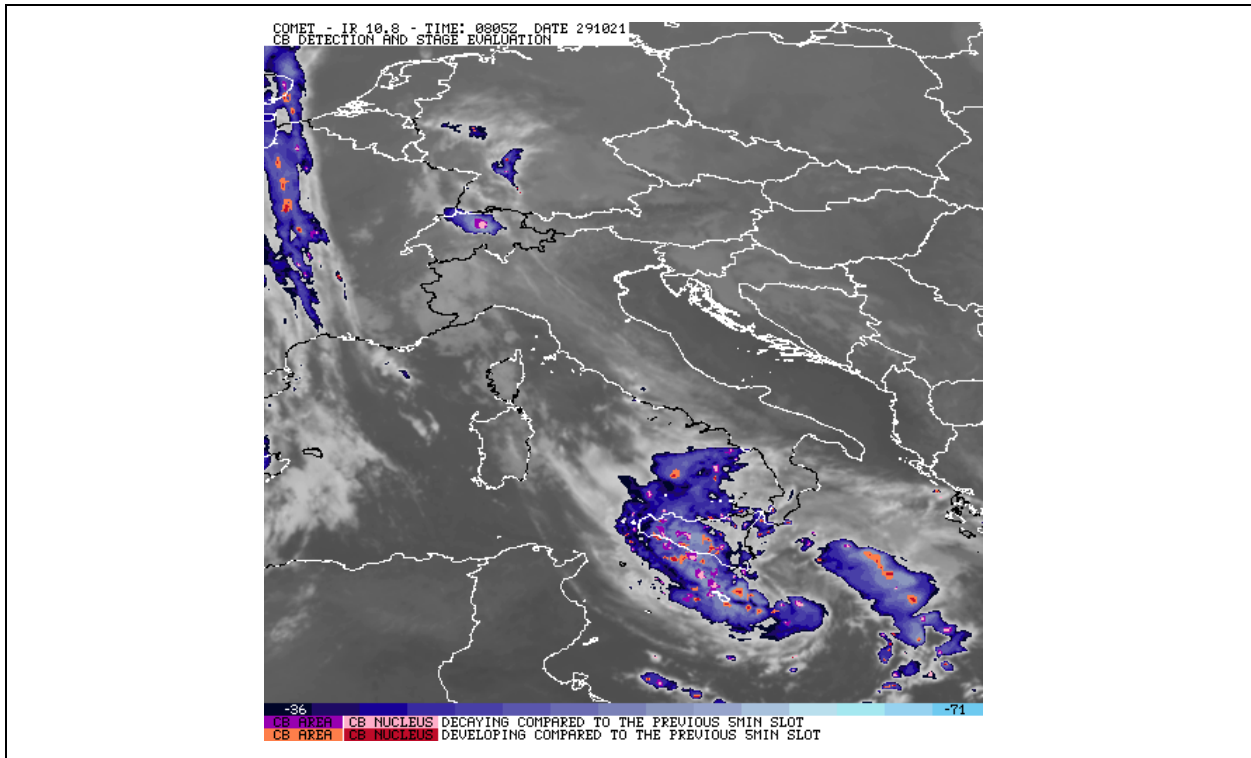

**Aggiornamento monitoraggio meteo del 29/10/2016, ore 10:00**

**AEGIS: Mappa delle precipitazioni (ultime 12h)**

**DEWETRA: Mappa delle precipitazioni (ultime 12h)**

**SIAS: Mappa delle precipitazioni**

**Windy.com: RADAR METEO**

**PROMETEO: Mappa delle nubi**

**PROMETEO: Mappa delle fulminazioni**

Rilevazioni registrate dalle ore 08:30 alle ore 09:00 (ora solare) del 29/10/2021 [\(Elenco\)](#)

Stazione	Umidità	Temp.	Pioggia	Zona	Ente
SIRACUSA_Monasteri	100.0	11.5	8.8	G	SIAS
AUGUSTA_sias	100.0	13.2	6.8 ^	G	SIAS
BUCCHERI	---	10.5	4.2 ^	G	ODA
FLORESTA	---	7.9	3.6 ^	I	ODA
PACHINO_Scivolaneve	100.0	11.2	3.4	F	SIAS
MESSINA ISTITUTO GEOFISICO	---	16.5	3.3 ^	I	ODA
LENTINI_Luppinaro	100.0	13.5	2.8	H	SIAS
CALTAGIRONE_S. Severino	100.0	13.1	2.4 ^	H	SIAS
MAZZARINO_sias	98.9	12.0	2.4 ^	E	SIAS
PALAZZOLO ACREIDE_Poi	89.8	12.0	2.4 ^	G	SIAS
AIDONE_Mazzarina	98.3	12.8	2.2	H	SIAS
FANACO DIGA	---	11.1	2.2 ^	E	ODA
MONTALBANO ELICONA_Polverello	100.0	8.7	2.2 ^	I	SIAS
NOTO	---	---	2.2	G	ODA
SAN CONO	---	---	2.2	E	ODA
BUTERA	---	12.1	2	E	ODA
CIPOLLA SOPRANO	---	---	2 ^	E	ODA
MINEO_sias	100.0	12.7	1.8	H	SIAS
PIAZZA ARMERINA	---	10.7	1.7	E	ODA
COLLE SAN RIZZO	---	---	1.6	I	ODA
GELA_Camera	100.0	13.0	1.6	E	SIAS
PIAZZA ARMERINA_Elsa	100.0	11.2	1.6	E	SIAS
PALAZZOLO ACREIDE	---	11.3	1.5	G	ODA
BRONTE	---	12.2	1.4 ^	H	ODA
BUTERA_Tenutella	96.6	14.6	1.4	E	SIAS
CAMPOBELLO DI LICATA	---	12.3	1.4 ^	E	ODA
CASTELLUCCIO	---	---	1.4	G	ODA
CATENANUOVA	---	---	1.4 ^	H	ODA
RIPOSTO_Praiola	73.4	15.8	1.4 ^	I	SIAS
SANTA CROCE CAMERINA_Finocchiarà	100.0	11.0	1.4	F	SIAS
AGIRA_Mangiagrilli	77.9	12.9	1.2 ^	H	SIAS
MONFORTE S. GIORGIO_C.DA BRUGAZZA	96.7	15.9	1.2 ^	A	SIAS
NICOSIA_S.Andrea	100.0	10.3	1.2	H	SIAS
NISSORIA	---	11.3	1.2 ^	H	ODA