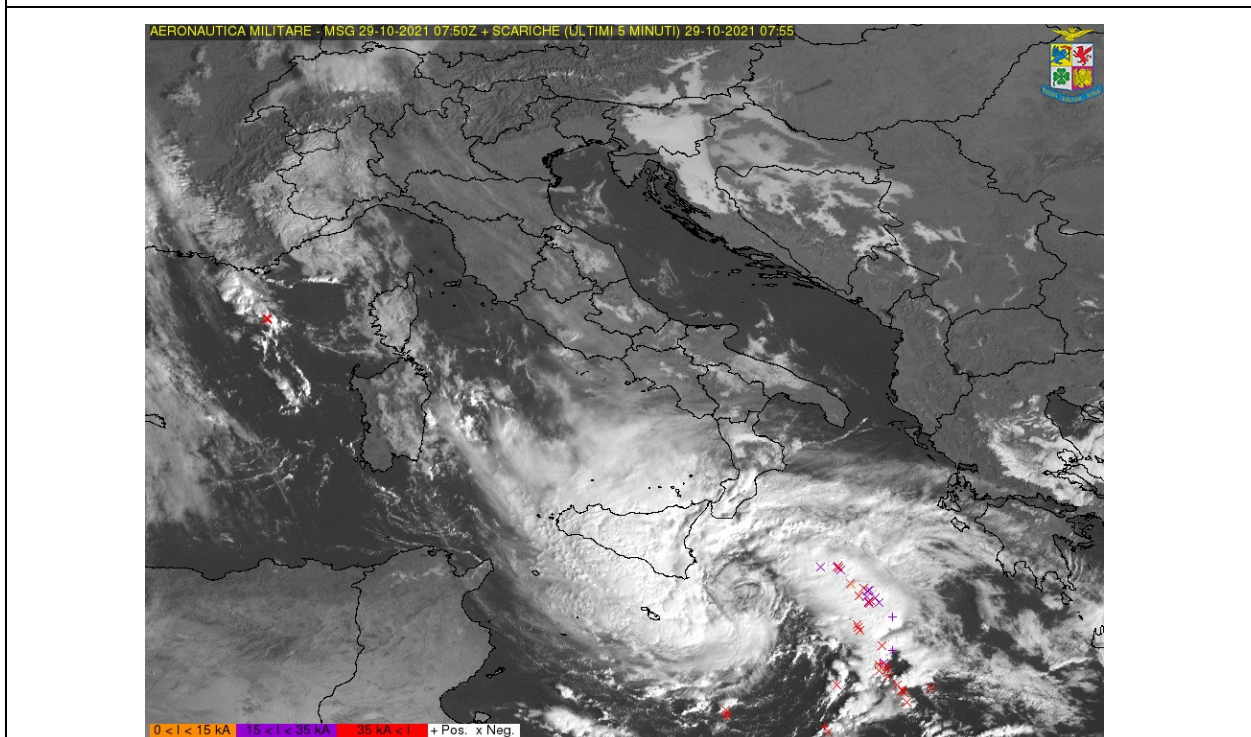

PROMETEO: Mappa delle fulminazioni