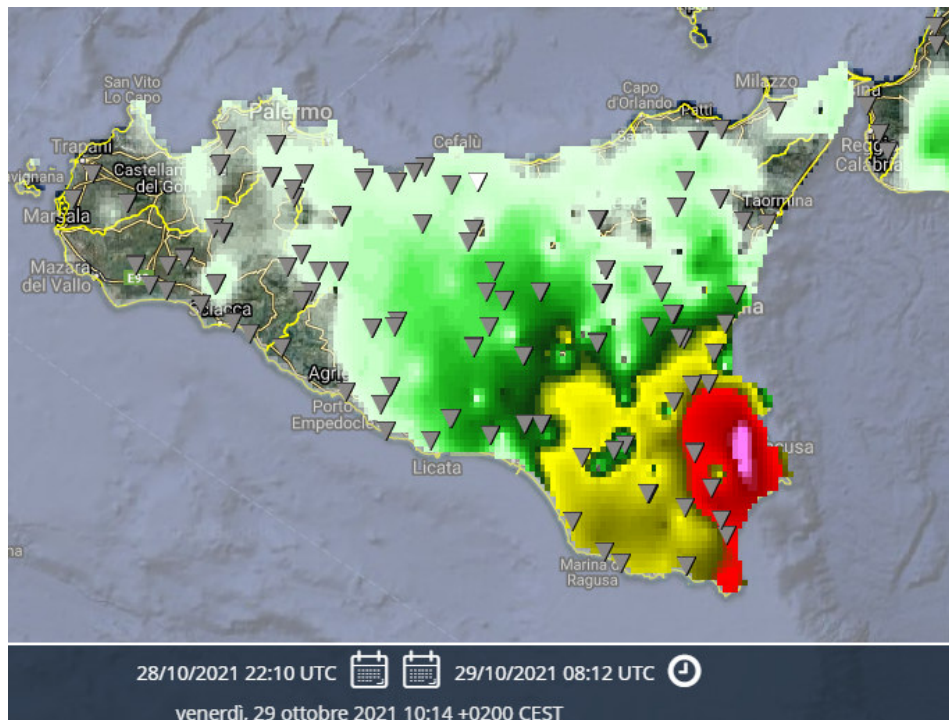

**Aggiornamento monitoraggio meteo del 29/10/2016, ore 10:00**

**AEGIS: Mappa delle precipitazioni (ultime 12h)**

**DEWETRA: Mappa delle precipitazioni (ultime 12h)**

**SIAS: Mappa delle precipitazioni**

**Windy.com: RADAR METEO**

**PROMETEO: Mappa delle nubi**

**PROMETEO: Mappa delle fulminazioni**

Rilevazioni registrate dalle ore 08:30 alle ore 09:00 (ora solare) del 29/10/2021 [\(Elenco\)](#)

Stazione	Umidità	Temp.	Pioggia	Zona	Ente
SIRACUSA_Monasteri	100.0	11.5	8.8	G	SIAS
AUGUSTA_sias	100.0	13.2	6.8 ^	G	SIAS
BUCCHERI	---	10.5	4.2 ^	G	ODA
FLORESTA	---	7.9	3.6 ^	I	ODA
PACHINO_Scivolaneve	100.0	11.2	3.4	F	SIAS
MESSINA ISTITUTO GEOFISICO	---	16.5	3.3 ^	I	ODA
LENTINI_Luppinaro	100.0	13.5	2.8	H	SIAS
CALTAGIRONE_S. Severino	100.0	13.1	2.4 ^	H	SIAS
MAZZARINO_sias	98.9	12.0	2.4 ^	E	SIAS
PALAZZOLO ACREIDE_Poi	89.8	12.0	2.4 ^	G	SIAS
AIDONE_Mazzarina	98.3	12.8	2.2	H	SIAS
FANACO DIGA	---	11.1	2.2 ^	E	ODA
MONTALBANO ELICONA_Polverello	100.0	8.7	2.2 ^	I	SIAS
NOTO	---	---	2.2	G	ODA
SAN CONO	---	---	2.2	E	ODA
BUTERA	---	12.1	2	E	ODA
CIPOLLA SOPRANO	---	---	2 ^	E	ODA
MINEO_sias	100.0	12.7	1.8	H	SIAS
PIAZZA ARMERINA	---	10.7	1.7	E	ODA
COLLE SAN RIZZO	---	---	1.6	I	ODA
GELA_Camera	100.0	13.0	1.6	E	SIAS
PIAZZA ARMERINA_Elsa	100.0	11.2	1.6	E	SIAS
PALAZZOLO ACREIDE	---	11.3	1.5	G	ODA
BRONTE	---	12.2	1.4 ^	H	ODA
BUTERA_Tenutella	96.6	14.6	1.4	E	SIAS
CAMPOBELLO DI LICATA	---	12.3	1.4 ^	E	ODA
CASTELLUCCIO	---	---	1.4	G	ODA
CATENANUOVA	---	---	1.4 ^	H	ODA
RIPOSTO_Praiola	73.4	15.8	1.4 ^	I	SIAS
SANTA CROCE CAMERINA_Finocchiarà	100.0	11.0	1.4	F	SIAS
AGIRA_Mangiagrilli	77.9	12.9	1.2 ^	H	SIAS
MONFORTE S. GIORGIO_C.DA BRUGAZZA	96.7	15.9	1.2 ^	A	SIAS
NICOSIA_S.Andrea	100.0	10.3	1.2	H	SIAS
NISSORIA	---	11.3	1.2 ^	H	ODA

	A	I	H	F	G	E	B	C	D
5 giorni	62	190	65	70	172	30	26	41	49
1 giorno	2	9	15	43	75	14	4	1	3
Adesso	2	8	14	43	65	12	4	1	1
Data e Ora									
29-10-2021 10:17									

Server CFD-Idro: sintesi dati meteo