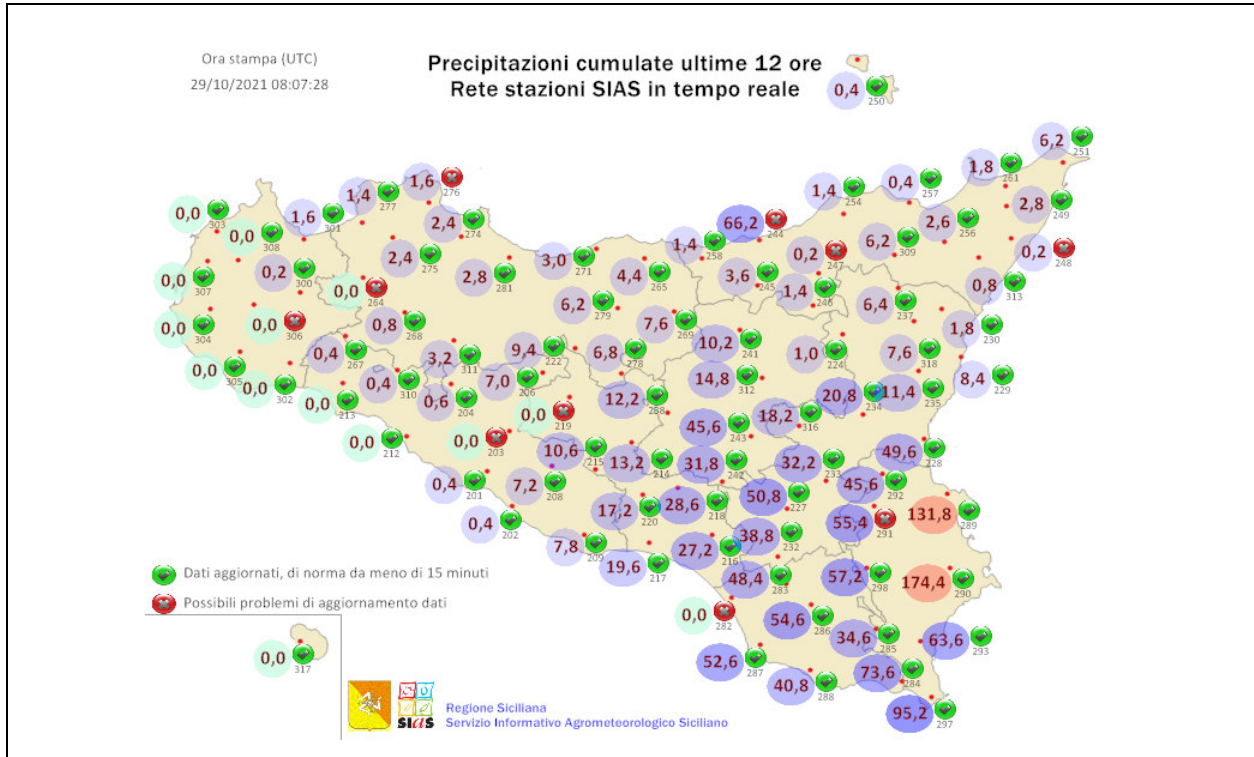

**Aggiornamento monitoraggio meteo del 29/10/2016, ore 10:00**

**AEGIS: Mappa delle precipitazioni (ultime 12h)**

**DEWETRA: Mappa delle precipitazioni (ultime 12h)**

**SIAS: Mappa delle precipitazioni**

**Windy.com: RADAR METEO**

**PROMETEO: Mappa delle nubi**

**PROMETEO: Mappa delle fulminazioni**

Rilevazioni registrate dalle ore 08:30 alle ore 09:00 (ora solare) del 29/10/2021 [\(Elenco\)](#)

Stazione	Umidità	Temp.	Pioggia	Zona	Ente
SIRACUSA_Monasteri	100.0	11.5	8.8	G	SIAS
AUGUSTA_sias	100.0	13.2	6.8 ^	G	SIAS
BUCCHERI	---	10.5	4.2 ^	G	ODA
FLORESTA	---	7.9	3.6 ^	I	ODA
PACHINO_Scivolaneve	100.0	11.2	3.4	F	SIAS
MESSINA ISTITUTO GEOFISICO	---	16.5	3.3 ^	I	ODA
LENTINI_Luppinaro	100.0	13.5	2.8	H	SIAS
CALTAGIRONE_S. Severino	100.0	13.1	2.4 ^	H	SIAS
MAZZARINO_sias	98.9	12.0	2.4 ^	E	SIAS
PALAZZOLO ACREIDE_Poi	89.8	12.0	2.4 ^	G	SIAS
AIDONE_Mazzarina	98.3	12.8	2.2	H	SIAS
FANACO DIGA	---	11.1	2.2 ^	E	ODA
MONTALBANO ELICONA_Polverello	100.0	8.7	2.2 ^	I	SIAS
NOTO	---	---	2.2	G	ODA
SAN CONO	---	---	2.2	E	ODA
BUTERA	---	12.1	2	E	ODA
CIPOLLA SOPRANO	---	---	2 ^	E	ODA
MINEO_sias	100.0	12.7	1.8	H	SIAS
PIAZZA ARMERINA	---	10.7	1.7	E	ODA
COLLE SAN RIZZO	---	---	1.6	I	ODA
GELA_Camera	100.0	13.0	1.6	E	SIAS
PIAZZA ARMERINA_Elsa	100.0	11.2	1.6	E	SIAS
PALAZZOLO ACREIDE	---	11.3	1.5	G	ODA
BRONTE	---	12.2	1.4 ^	H	ODA
BUTERA_Tenutella	96.6	14.6	1.4	E	SIAS
CAMPOBELLO DI LICATA	---	12.3	1.4 ^	E	ODA
CASTELLUCCIO	---	---	1.4	G	ODA
CATENANUOVA	---	---	1.4 ^	H	ODA
RIPOSTO_Praiola	73.4	15.8	1.4 ^	I	SIAS
SANTA CROCE CAMERINA_Finocchiarà	100.0	11.0	1.4	F	SIAS
AGIRA_Mangiagrilli	77.9	12.9	1.2 ^	H	SIAS
MONFORTE S. GIORGIO_C.DA BRUGAZZA	96.7	15.9	1.2 ^	A	SIAS
NICOSIA_S.Andrea	100.0	10.3	1.2	H	SIAS
NISSORIA	---	11.3	1.2 ^	H	ODA

	A	I	H	F	G	E	B	C	D
5 giorni	62	190	65	70	172	30	26	41	49
1 giorno	2	9	15	43	75	14	4	1	3
Adesso	2	8	14	43	65	12	4	1	1
Data e Ora									
29-10-2021 10:17									

Server CFD-Idro: sintesi dati meteo